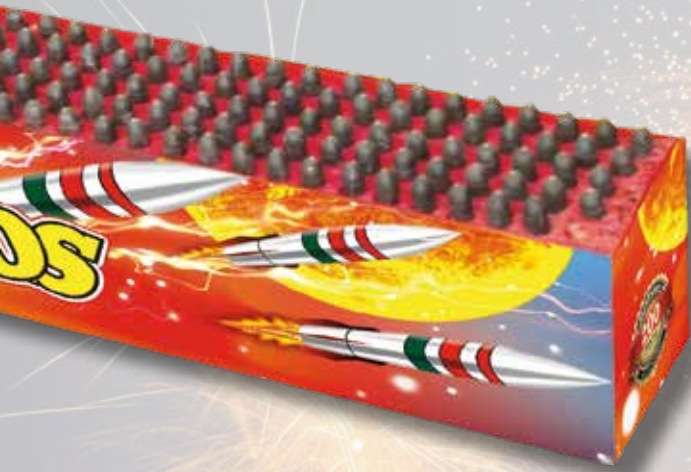

1644 SHOWTIME

Batterie NEM ca. 300 g, 16 Schuss, mit 
Kaliber 37 mm, ca. 145 x 145 x 170 mm
EAN: 9004991016447

11300 SATURN MISSILE

1641 HOLLYWOOD

1640 BLOCKBUSTER

1643 BACK TO THE FUTURE

1644 SHOWTIME

Kategorie F2